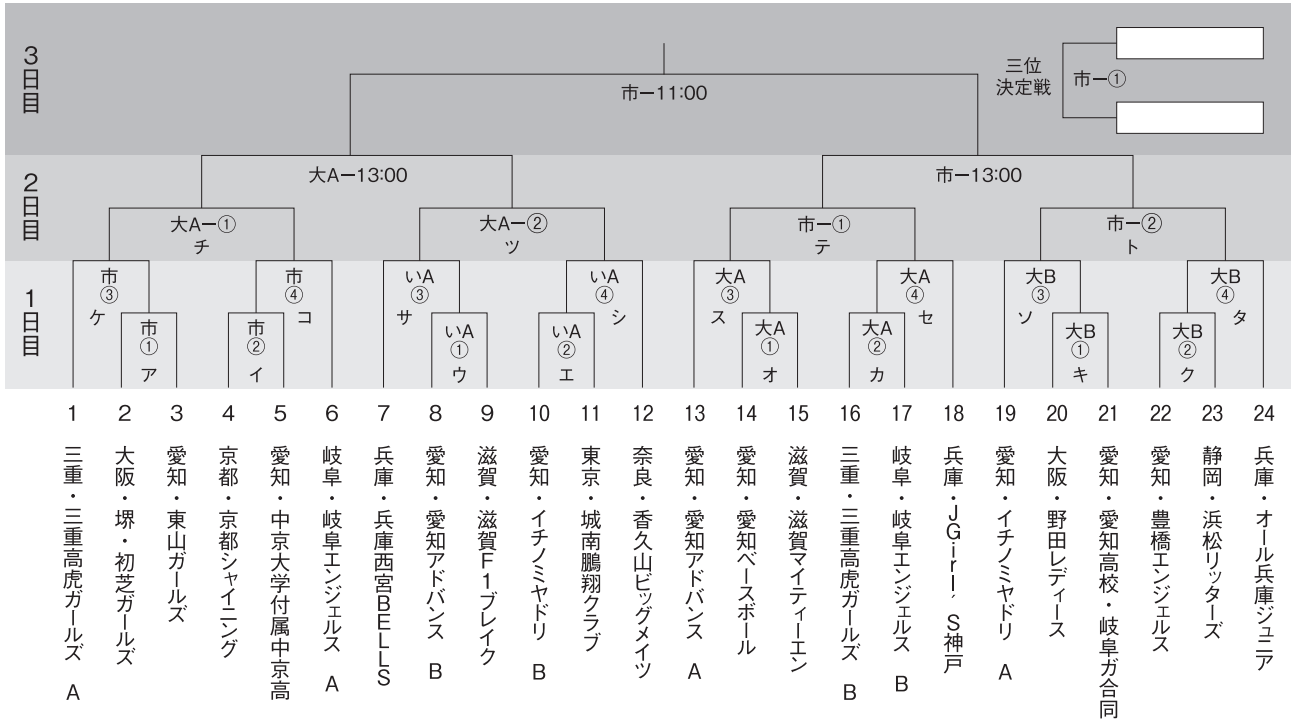

# 第2回 西日本女子軟式野球一宮大会

トーナメント表

## 本戦

球場 市一市営球場

いA-いちい信金 A面  
いC-いちい信金 C面  
大A-大野グランド A面  
大B-大野グランド B面  
大C-大野グランド C面

開始時間 ① 9:00 ② 10:30 ③ 12:30 ④ 14:00

## 交流戦